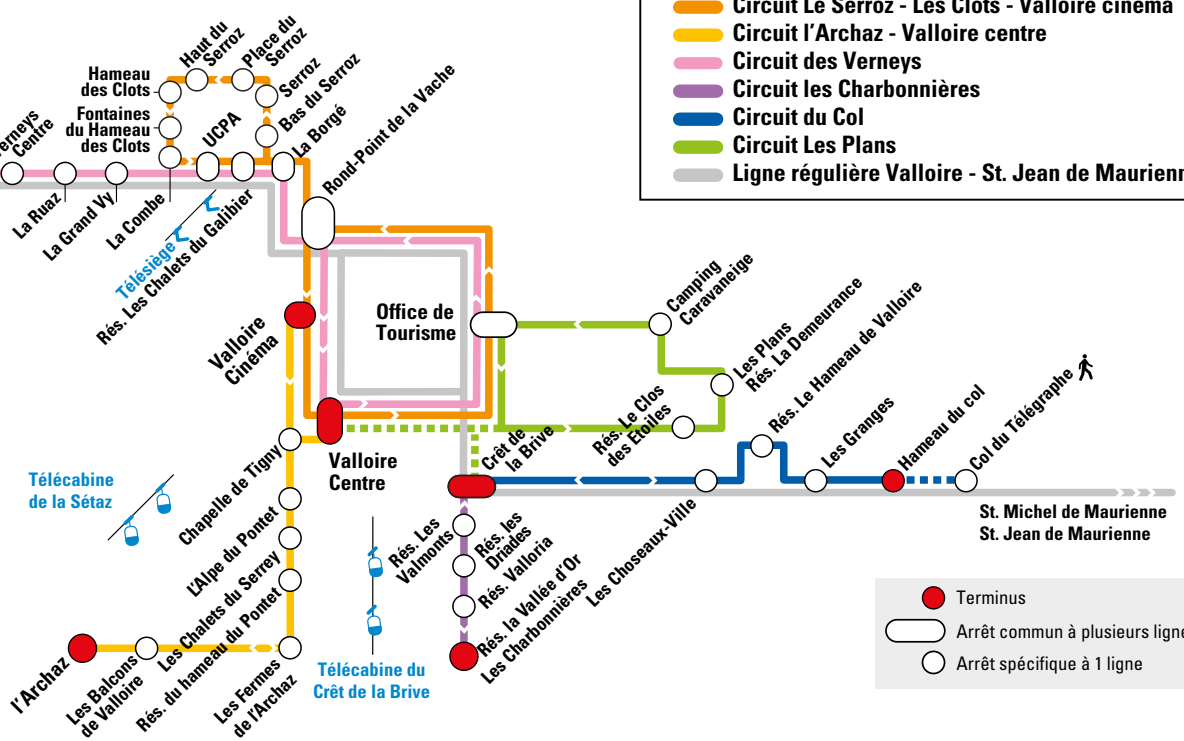

- Circuit Le Serroz - Les Clots - Valloire cinéma
- Circuit l'Archaz - Valloire centre
- Circuit des Verneys
- Circuit les Charbonnières
- Circuit du Col
- Circuit Les Plans
- Ligne régulière Valloire - St. Jean de Maurienne

Les Charbonnières → Crêt de la Brive
 Du 18 décembre 2021 au 17 avril 2022

Crêt de la Brive	Les Charbonnières	Crêt de la Brive
08:30	08:35	08:40
Un bus toutes les 10 minutes		
19:20	19:25	19:30

Crêt de la Brive → Les Plans → Crêt de la Brive
 Du 18 décembre 2021 au 17 avril 2022

Crêt de la Brive	Les Plans	Camping Caravaneige	Office de Tourisme	Crêt de la Brive
08:45	08:50	08:51	08:55	09:05
Un bus toutes les 30 minutes				
18:15	18:20	18:21	18:25	18:35

Le Serroz → Les Clots → Valloire cinéma
 Vacances scolaires de Noël et de Février

Valloire Cinéma	Office de Tourisme	Rond point de la Vache	La Borgé	Serroz	Hameau des Clots	Télésiège Les chalets du Galibier	La Borgé	Valloire Cinéma
				08:30	08:35	08:37	08:38	08:40
08:40	08:41	08:43	08:44	08:50	08:55	08:57	08:58	09:00
Un bus toutes les 20 minutes								
17:55	17:56	17:58	17:59	18:05	18:10	18:12	18:13	18:15
18:15	18:16	18:18	18:19	18:25	18:30	18:32	18:33	18:35