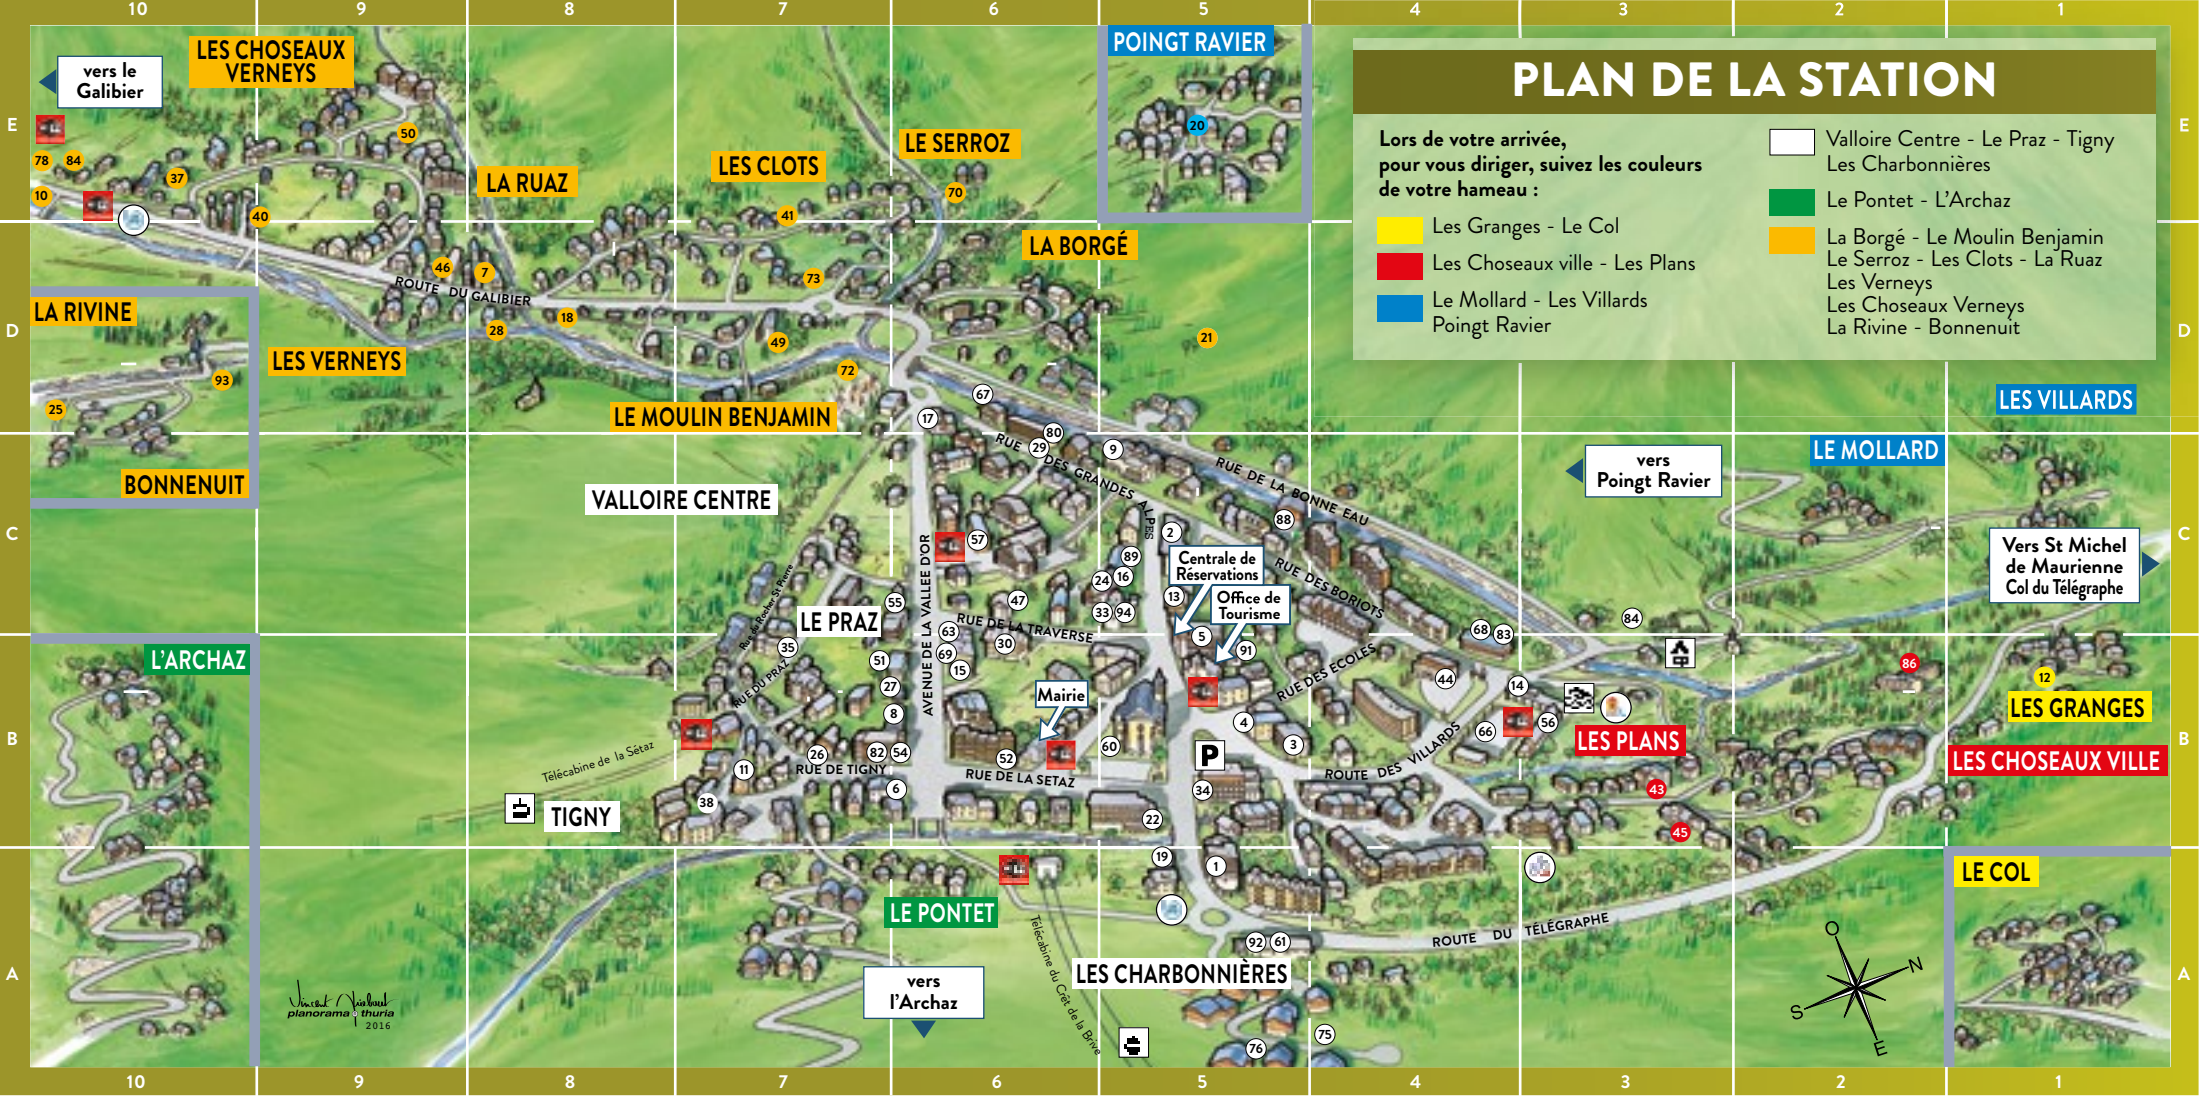

# PLAN DE LA STATION

Lors de votre arrivée, pour vous diriger, suivez les couleurs de votre hameau :

- Les Granges - Le Col
- Les Choseaux ville - Les Plans
- Le Mollard - Les Villards  
Poingt Ravier

- Valloire Centre - Le Praz - Tigny  
Les Charbonnières
- Le Pontet - L'Archez
- La Borgé - Le Moulin Benjamin  
Le Serroz - Les Clots - La Ruaz  
Les Verneys  
Les Choseaux Verneys  
La Rivine - Bonneuuit

## SERVICES ET LOISIRS

- Banque de Savoie B7 (51)
- Crédit Agricole B6 (52)
- Espace Vente - Forfaits B6 (54)
- Arrêt cars Transdev Savoie C6 (55)
- Centre de secours B4 (83)
- Val'Form, centre bien-être, remise en forme B3 (56)
- Cinéma Centre Culturel C6 (57)
- Église B5 (60)
- Station service A5 (61)
- Golf E10 (78)
- Kinésithérapeute B6 (63)
- Mairie B6
- Maison Médicale B6 (63)
- Les Sens Des Cimes - Spa C5 (88)
- Office de Tourisme B5
- Parc d'aventures E6 (70)
- Patinoire B4 (66)
- Pharmacie B7 (82)
- Le Centre \*\* B5 (5)
- Poste D6 (67)
- Salle du Galibier C6 (80)
- Salle Gabriel Julliard B4 (68)
- Tennis C3 (84)
- Via Ferrata de Poingt Ravier D5 (21)
- Via Ferrata du Rocher St Pierre D7 (72)
- Bowling B3 (14)

## HÔTELS

- Le Christiania \*\*\* B7 (6)
- Grand hôtel de Valloire et du Galibier \*\*\* A5 (1)
- Les Mélèzes \*\*\* B7 (11)
- L'Aiguille Noire \*\* B5 (3)
- Le Centre \*\* B5 (5)
- Le Crêt Rond \*\* D8 (7)
- La Poste \*\* C5 (9)
- Le Relais du Galibier \*\* E10 (10)
- Le Tatami \*\* B1 (12)

## RESTAURANTS

- Le Plancher des Vaches B7 (26)
- Le P'tit Galibier B7 (27)
- Les P'tites Marmottes C5 (24)
- La Poutre D10 (25)
- Au Resto - Pasta Grill C6 (47)
- Le Trappeur D8 (18)
- Et tous les restaurants des hôtels